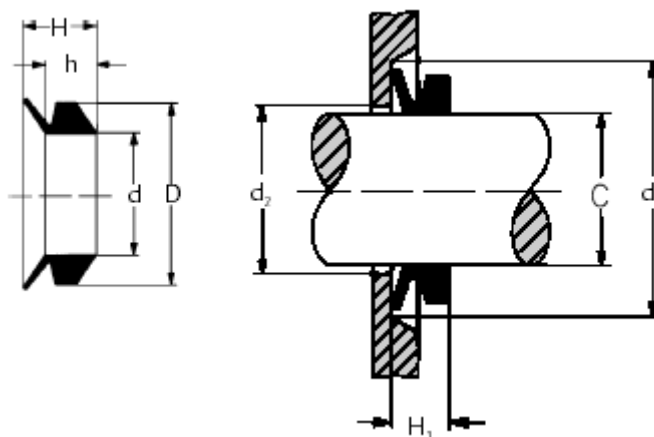

Varenummer: 17950028S
Beskrivelse: KLEE V-ring VS 50-28 NBR 60

Mål

C = 27-29
d = 25.0
D = 33.0
d1 = C+12
d2 = C+2
h = 7.9
H = 10.5
H1 = 9 +/- 0,8